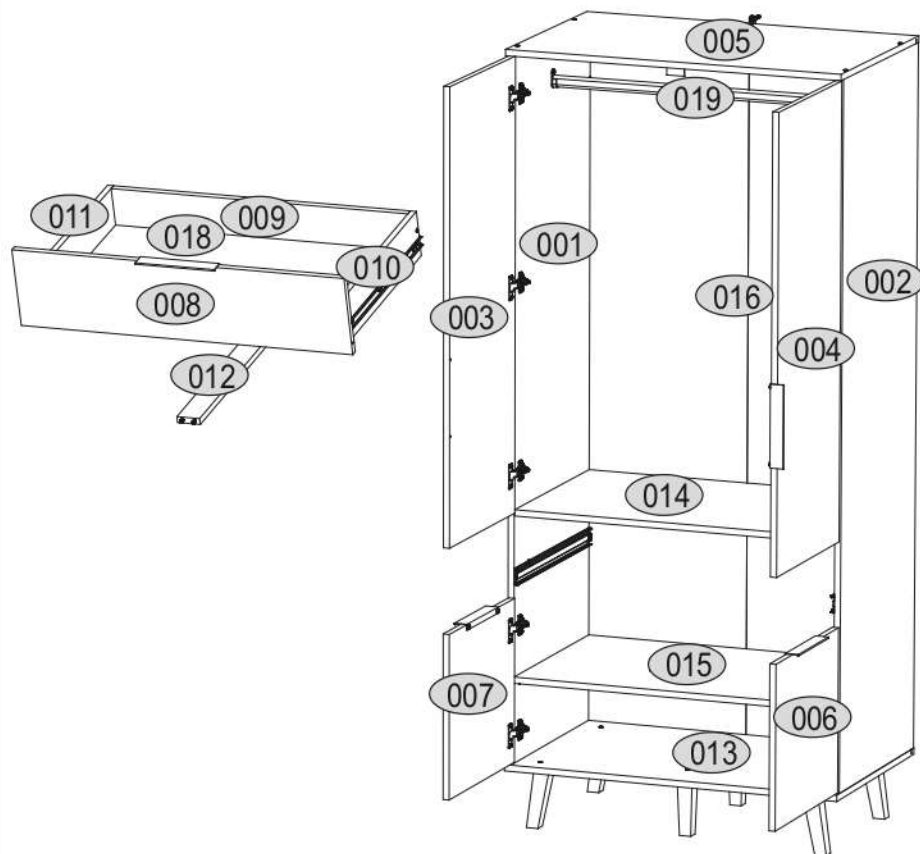

NEPU 4D1S

KÓD	ROZMĚR		BALÍČEK	
001	1789	530	1	3/3
002	1789	530	1	3/3
003	1150	435	1	2/3
004	1150	435	1	2/3
005	880	550	1	1/3
006	417	436	1	2/3
007	417	436	1	2/3
008	875	206	1	1/3
009	789	120	1	1/3
010	500	120	1	1/3
011	500	120	1	1/3
012	484	60	1	1/3
013	880	550	1	1/3
014	846	507	1	1/3
015	846	510	1	1/3
016	1807	432	1	3/3
017	1807	432	1	3/3
018	502	807	1	1/3
019	841	30	1	1/3
PŘÍSLUŠENSTVÍ			1	1/3

x10 a144 	x10 b119 	x4 c43 	x4 d18 
x16 e1 Ø7x50mm 	x16 s1 	x28 f1 Ø8x30mm 	x1 f3 
x10 l2 	x1 lb-500 	x1 n14 	x1 n25 
x2 n301 	x1 p17 	x49 p25 	x10 p38 
x6 r1 	x6 r16 	x6 s2 	x1 z1 
x4 k88 	x2 k87 	x1 n260 	

1

2

3

4

5

6

7

8

9

10

11

12

13

14

15

16