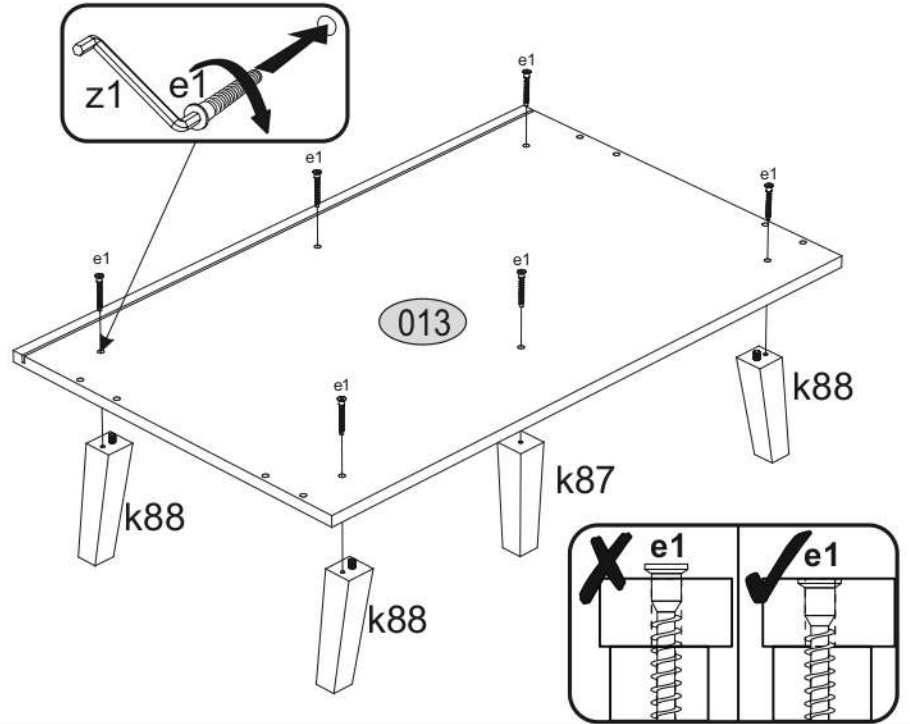

NEPU 4D1S

KÓD	ROZMĚR		BALÍČEK	
001	1789	530	1	3/3
002	1789	530	1	3/3
003	1150	435	1	2/3
004	1150	435	1	2/3
005	880	550	1	1/3
006	417	436	1	2/3
007	417	436	1	2/3
008	875	206	1	1/3
009	789	120	1	1/3
010	500	120	1	1/3
011	500	120	1	1/3
012	484	60	1	1/3
013	880	550	1	1/3
014	846	507	1	1/3
015	846	510	1	1/3
016	1807	432	1	3/3
017	1807	432	1	3/3
018	502	807	1	1/3
019	841	30	1	1/3
PŘÍSLUŠENSTVÍ			1	1/3

x10 a144 	x10 b119 	x4 c43 	x4 d18 
x16 e1 Ø7x50mm 	x16 s1 	x28 f1 Ø8x30mm 	x1 f3 
x10 l2 	x1 lb-500 	x1 n14 	x1 n25 
x2 n301 	x1 p17 	x49 p25 	x10 p38 
x6 r1 	x6 r16 	x6 s2 	x1 z1 
x4 k88 	x2 k87 	x1 n260 	

1

2

3

4

5

6

7

8