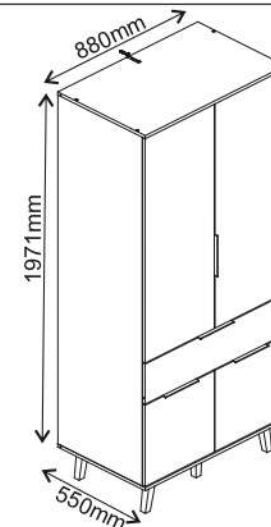

NEPU 4D1S

KÓD	ROZMĚR		BALÍČEK	
001	1789	530	1	3/3
002	1789	530	1	3/3
003	1150	435	1	2/3
004	1150	435	1	2/3
005	880	550	1	1/3
006	417	436	1	2/3
007	417	436	1	2/3
008	875	206	1	1/3
009	789	120	1	1/3
010	500	120	1	1/3
011	500	120	1	1/3
012	484	60	1	1/3
013	880	550	1	1/3
014	846	507	1	1/3
015	846	510	1	1/3
016	1807	432	1	3/3
017	1807	432	1	3/3
018	502	807	1	1/3
019	841	30	1	1/3
PŘÍSLUŠENSTVÍ			1	1/3

x10 a144 	x10 b119 	x4 c43 	x4 d18 
x16 e1 Ø7x50mm 	x16 s1 	x28 f1 Ø8x30mm 	x1 f3 
x10 l2 	x1 lb-500 	x1 n14 	x1 n25 
x2 n301 	x1 p17 	x49 p25 	x10 p38 
x6 r1 	x6 r16 	x6 s2 	x1 z1 
x4 k88 	x2 k87 	x1 n260 	