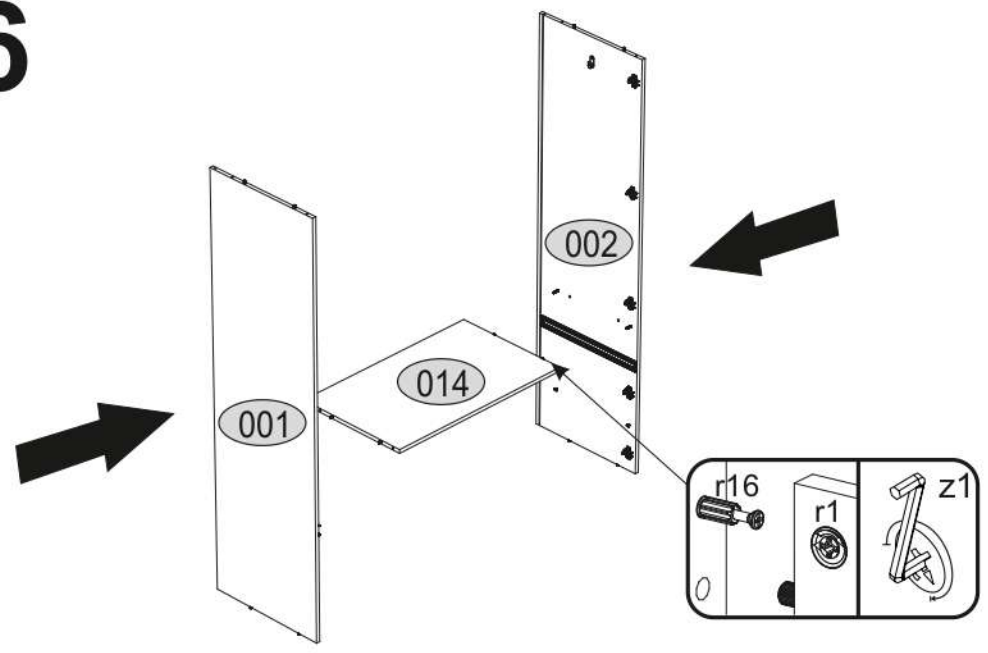

NEPU 4D1S

KÓD	ROZMĚR		BALÍČEK	
001	1789	530	1	3/3
002	1789	530	1	3/3
003	1150	435	1	2/3
004	1150	435	1	2/3
005	880	550	1	1/3
006	417	436	1	2/3
007	417	436	1	2/3
008	875	206	1	1/3
009	789	120	1	1/3
010	500	120	1	1/3
011	500	120	1	1/3
012	484	60	1	1/3
013	880	550	1	1/3
014	846	507	1	1/3
015	846	510	1	1/3
016	1807	432	1	3/3
017	1807	432	1	3/3
018	502	807	1	1/3
019	841	30	1	1/3
PŘÍSLUŠENSTVÍ			1	1/3

x10 a144 	x10 b119 	x4 c43 	x4 d18 
x16 e1 Ø7x50mm 	x16 s1 	x28 f1 Ø8x30mm 	x1 f3 
x10 l2 	x1 lb-500 	x1 n14 	x1 n25 
x2 n301 	x1 p17 	x49 p25 	x10 p38 
x6 r1 	x6 r16 	x6 s2 	x1 z1 
x4 k88 	x2 k87 	x1 n260 	

1

2

3

4

5

6

7

8