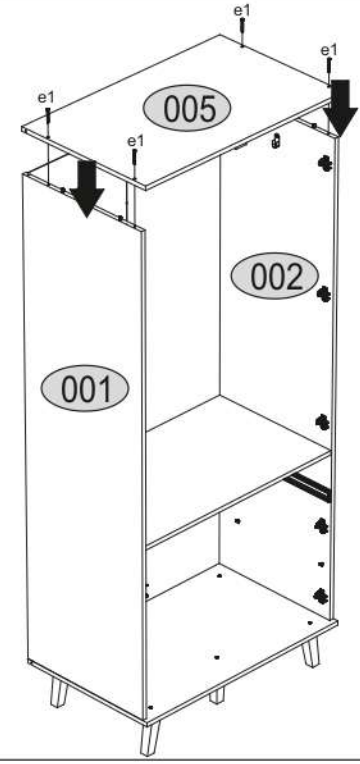

NEPU 4D1S

KÓD	ROZMĚR		BALÍČEK	
001	1789	530	1	3/3
002	1789	530	1	3/3
003	1150	435	1	2/3
004	1150	435	1	2/3
005	880	550	1	1/3
006	417	436	1	2/3
007	417	436	1	2/3
008	875	206	1	1/3
009	789	120	1	1/3
010	500	120	1	1/3
011	500	120	1	1/3
012	484	60	1	1/3
013	880	550	1	1/3
014	846	507	1	1/3
015	846	510	1	1/3
016	1807	432	1	3/3
017	1807	432	1	3/3
018	502	807	1	1/3
019	841	30	1	1/3
PŘÍSLUŠENSTVÍ			1	1/3

x10 a144 	x10 b119 	x4 c43 	x4 d18 
x16 e1 Ø7x50mm 	x16 s1 	x28 f1 Ø8x30mm 	x1 f3 
x10 l2 	x1 lb-500 	x1 n14 	x1 n25 
x2 n301 	x1 p17 	x49 p25 	x10 p38 
x6 r1 	x6 r16 	x6 s2 	x1 z1 
x4 k88 	x2 k87 	x1 n260 	

1

2

3

4

5

6

7

8

9

10

11

12

13

14

15

16